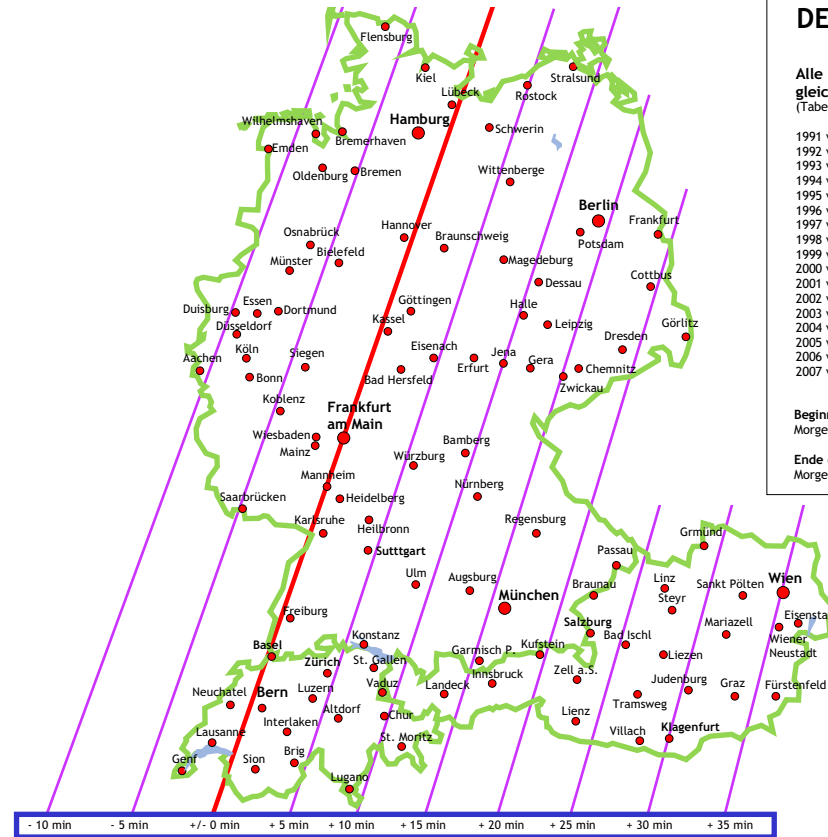

Karte zur Zeitverschiebung bezüglich Aszendent-Tabelle welche sich auf den Bereich der roten Linie bezieht

Wer in Wien geboren wurde, muss, um den Aszendent in der Aszendent-Tabelle richtig ablesen zu können, zu seiner Geburtszeit 35 Minuten hinzuzählen. Wer in München geboren wurde, zählt 16 Minuten hinzu. usw.

Sommerzeit-Tabelle DE, AT, CH ab 1991

Alle drei Staaten seit 1991
gleiche Sommerzeiten
(Tabelle zeigt Datum des Umstelltages)

Beginn der Sommerzeit
Morgens um 2 wird auf 3 vorgestellt

Ende der Sommerzeit
Morgens um 3 wird auf 2 zurückgestellt

Bundesrepublik und DDR 1980 - 1990:

Deutschland zwischen 1916 bis 1949:

Berlin und sowjetisch besetzte Zone:

Deutschland:

Sommerzeit-Tabelle DE, AT, CH vor 1990

Schweiz:

Österreich: