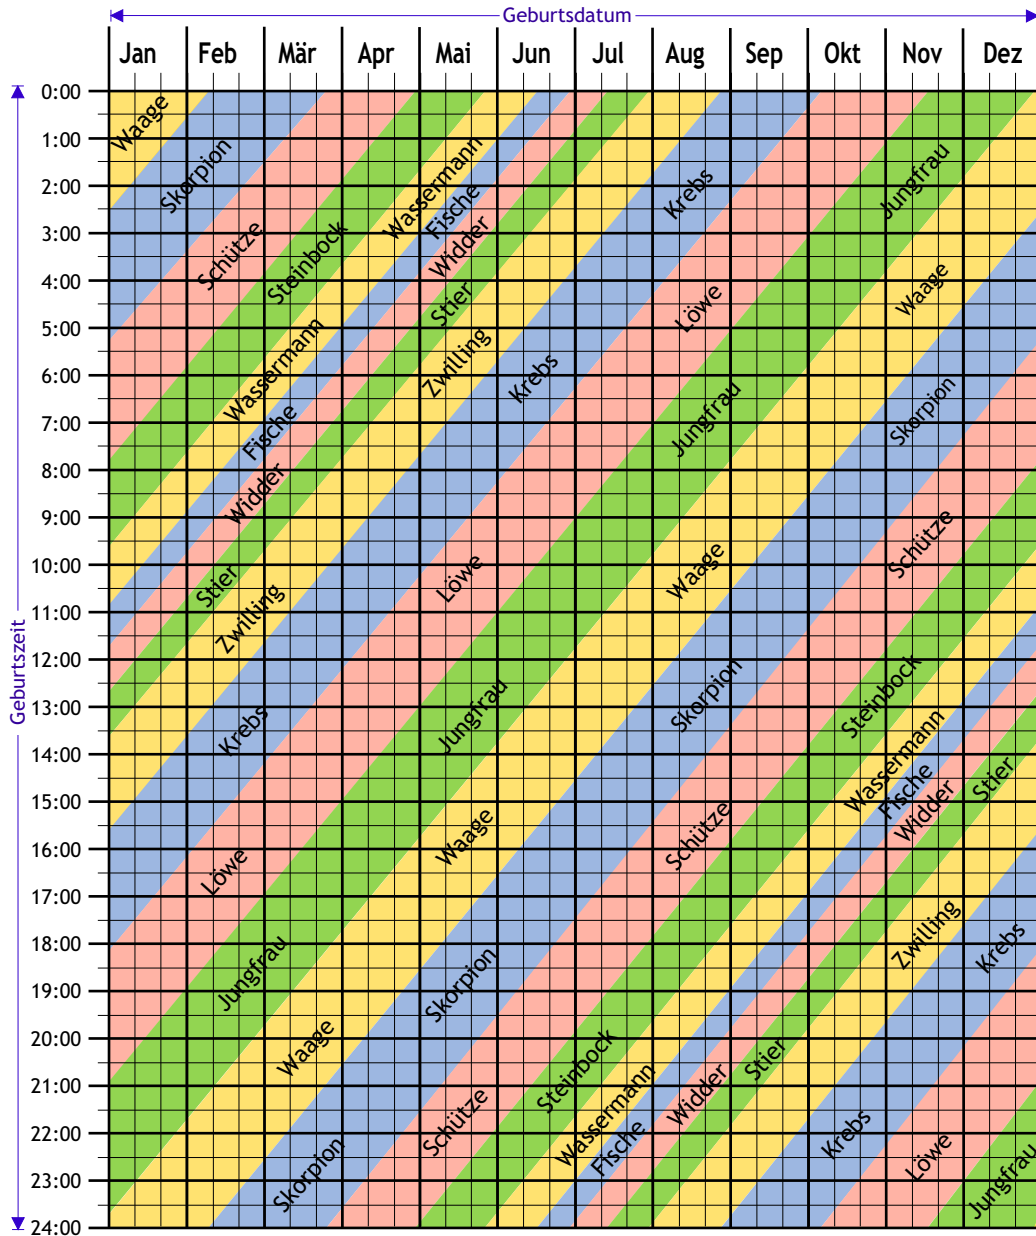

Aszendent-Tabelle für die Linie Lübeck - Frankfurt am Main - Basel

Siehe die Umrechnungs-Karte (rechts) für Deutschland-Österreich-Schweiz für die andern Regionen.
Bei Sommerzeit eine Stunde von der Geburtszeit abrechnen

Erstellt durch www.astroschmid.ch - Wir erheben kein Copyright auf diese Tabellen so fern diese Zeile mitkopiert wird.