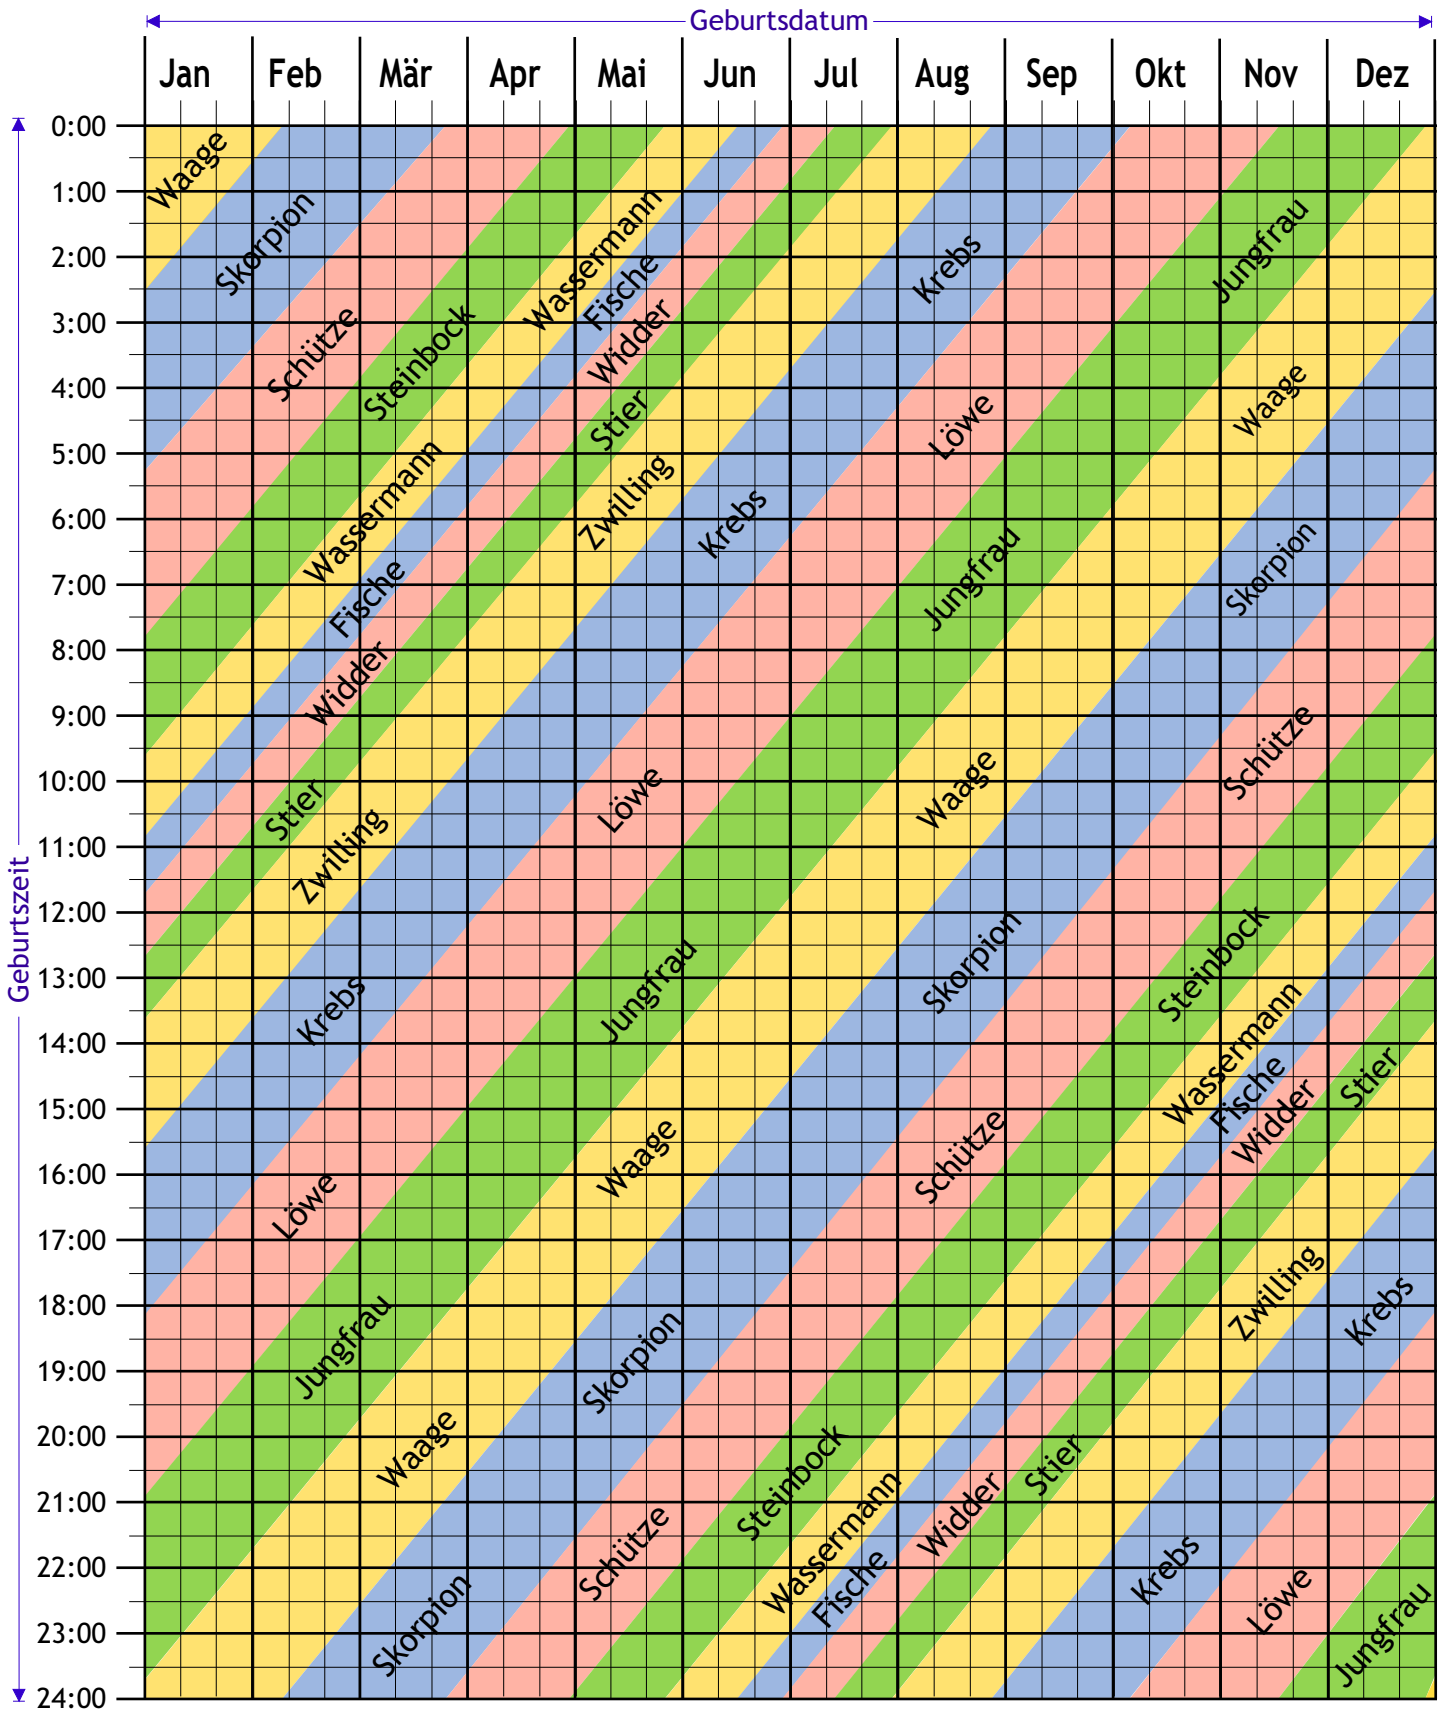

Sommerzeit-Tabelle DE, AT, CH

Alle drei Staaten seit 1991 gleiche Sommerzeiten (Tabelle zeigt Datum des Umstelltages)

1991 vom 31.3. bis 29.9.	1999 vom 28.3. bis 31.10.
1992 vom 29.3. bis 27.9.	2000 vom 26.3. bis 29.10.
1993 vom 28.3. bis 26.9.	2001 vom 25.3. bis 28.10.
1994 vom 27.3. bis 25.9.	2002 vom 31.3. bis 27.10.
1995 vom 26.3. bis 24.9.	2003 vom 30.3. bis 26.10.
1996 vom 31.3. bis 27.10.	2004 vom 28.3. bis 31.10.
1997 vom 30.3. bis 26.10.	2005 vom 27.3. bis 30.10.
1998 vom 29.3. bis 25.10.	2006 vom 26.3. bis 29.10.
	2007 vom 25.3. bis 28.10.