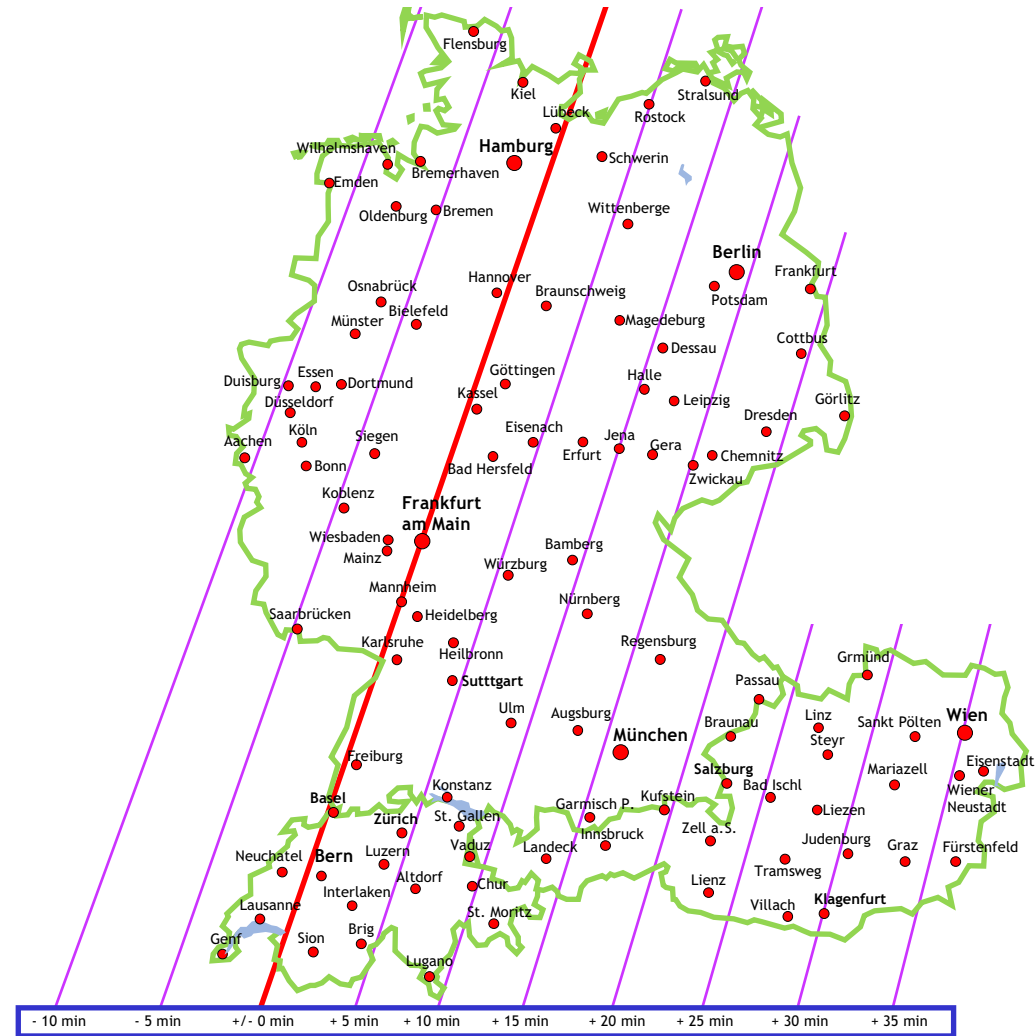

Deutschland zwischen 1916 bis 1949:

Vom 30.04.1916 23.00 MEZ bis zum 01.10.1916 1.00 MESZ
Vom 16.04.1917 2.00 MEZ bis zum 17.09.1917 3.00 MESZ
Vom 15.04.1918 2.00 MEZ bis zum 16.09.1918 3.00 MESZ
Keine Sommerzeit in den Zwischenjahren
Vom 01.04.1940 2.00 MEZ bis zum 02.11.1942 3.00 MESZ
Vom 29.03.1943 2.00 MEZ bis zum 04.10.1943 3.00 MESZ
Vom 03.04.1944 2.00 MEZ bis zum 02.10.1944 3.00 MESZ
Vom 02.04.1945 2.00 MEZ bis zum 16.09.1945 2.00 MESZ

Berlin und sowjetisch besetzte Zone:

Vom 24.05.1945 2.00 MESZ bis zum 18.11.1945 3.00 MESZ (Es herrschte schon MESZ)
Vom 24.05.1945 3.00 MESZ bis zum 24.09.1945 2.00 MEHSZ (doppelte Sommerzeit - s.u.)

Deutschland:

Vom 14.04.1946 2.00 MEZ bis zum 07.10.1946 3.00 MESZ
Vom 06.04.1947 3.00 MEZ bis zum 05.10.1947 3.00 MESZ
Vom 11.05.1947 3.00 MESZ bis zum 29.06.1947 3.00 MEHSZ (doppelte Sommerzeit)
Vom 18.04.1948 2.00* MEZ bis zum 03.10.1948 3.00 MESZ (sowjetisch besetzte Zone: 3.00)
Vom 10.04.1949 2.00* MEZ bis zum 02.10.1949 3.00 MESZ (sowjetisch besetzte Zone: 3.00)

Karte zur Zeitverschiebung bezüglich Aszendent-Tabelle die sich auf den Bereich der roten Linie bezieht

Wer in Wien geboren wurde, muss, um den Aszendent in der Aszendent-Tabelle richtig ablesen zu können, zu seiner Geburtszeit 35 Minuten hinzuzählen. Wer in München geboren wurde, zählt 16 Minuten hinzu. usw.